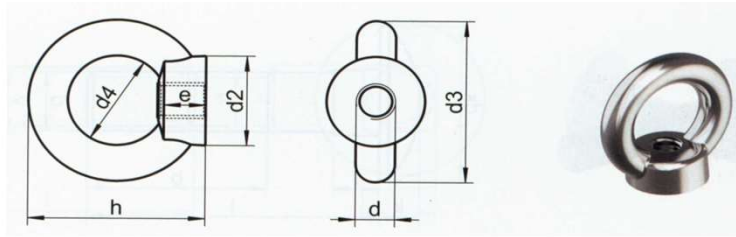

TUERCA CÁNCAMO

INOX A-4 * ACERO *

*Medidas en mm

d	d2	d3	d4	h	e	
M6	16	27	16	31	8	* *
M8	20	36	20	36	8,5	* *
M10	25	45	25	45	10	* *
M12	30	54	30	53	11	* *
M16	35	63	35	62	13	* *
M20	40	72	40	71	16	* *
M24	50	90	50	90	22	* *
M30	65	108	60	109	25	* *