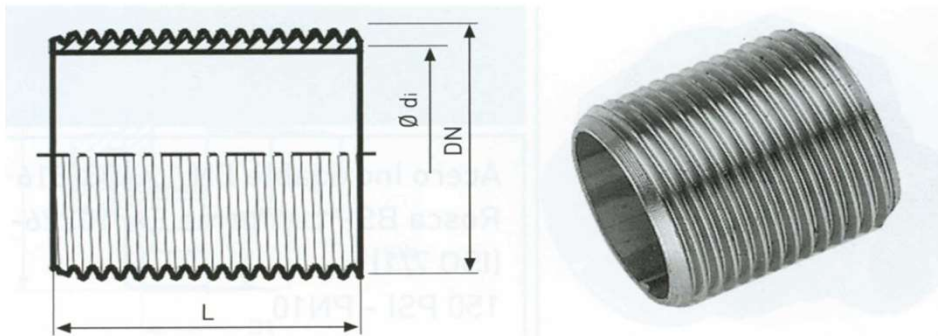

MANGUITO ROSCA EXTERIOR

INOX A-4 *

Medidas en mm

DN	di	L	
1/4"	9	18	*
3/8"	12,2	22	*
1/2"	15,5	25	*
3/4"	21,5	30	*
1"	27	35	*
1 1/4"	34,7	38	*
1 1/2"	41,2	38	*
2"	53	45	*
2 1/2"	69,3	55	*
3"	80,5	60	*
4"	105,3	70	*