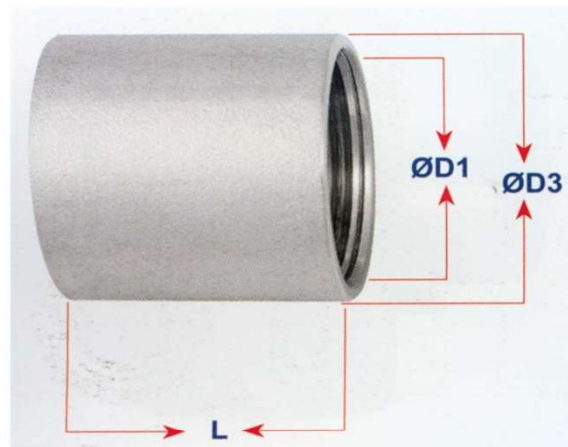

MANGUITO ROSCA INTERIOR

INOX A-4 *

* Medidas en mm

DN	D3	L	
1/8"	14	20	*
1/4"	18,5	25	*
3/8"	21,5	26	*
1/2"	26,5	34	*
3/4"	32	36	*
1"	39,5	43	*
1 1/4"	48,5	48	*
1 1/2"	54,5	48	*
2"	66,5	56	*
2 1/2"	82	65	*
3"	95	71	*
4"	122	83	*