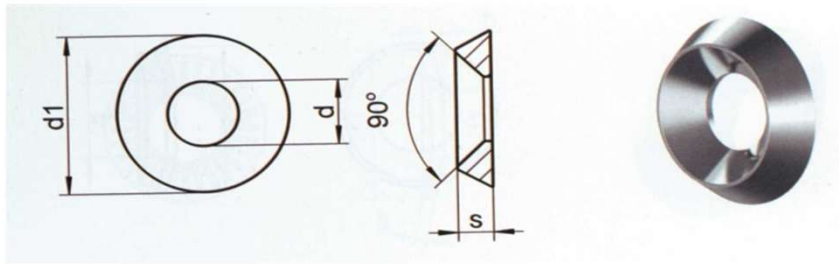

ARANDELA CÓNICA 90° NFE27619

INOX A-2 * INOX A-4 *

ACERO *

*Medidas en mm

Para M	d	d1	s	
3	3	9	2	* * *
4	4	11	2,5	* * *
5	5	14	3	* * *
6	6	16	3,5	* * *
8	8	22	4,5	* * *
10	10	28	5,5	* * *