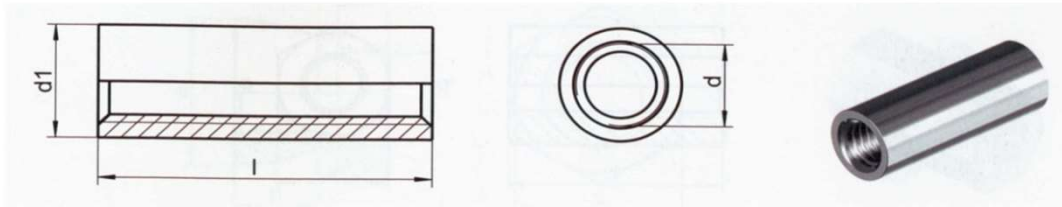

MANGUITO DE CONEXIÓN CILÍNDRICO

INOX A-2 *

*Medidas en mm

d1	10	11	13	15	22	28
25	*	*	*			
30	*	*	*	*		
35		*	*	*		
40		*	*	*	*	
50		*	*	*	*	*