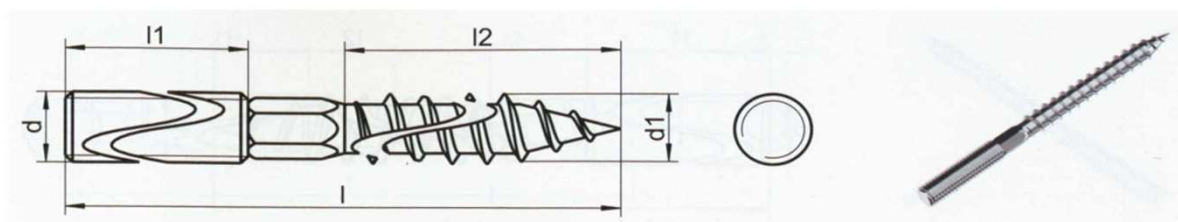

ESPÁRRAGO CON ROSCA MADERA Y MÉTRICA

INOX A-2 * ACERO *

*Medidas en mm

d	l	l1	l2	d1	
M6	50	11	37	6	**
M6	60	20	37	6	**
M6	70	25	37	6	**
M6	80	30	47	6	**
M6	90	40	47	6	**
M6	100	40	47	6	**
M6	110	50	47	6	**
M6	120	50	47	6	**
M6	130	50	47	6	**
M6	140	50	47	6	**
M6	150	50	47	6	**
M6	160	50	47	6	**
M6	180	50	47	6	**
M8	50	11	37	8	**
M8	60	20	37	8	**
M8	70	25	37	8	**
M8	80	30	37	8	**
M8	90	40	37	8	**
M8	100	40	47	8	**
M8	110	40	47	8	**
M8	120	50	47	8	**
M8	130	50	47	8	**
M8	140	50	47	8	**
M8	150	50	47	8	**
M8	160	50	47	8	**
M8	180	50	47	8	**
M8	200	50	47	8	**